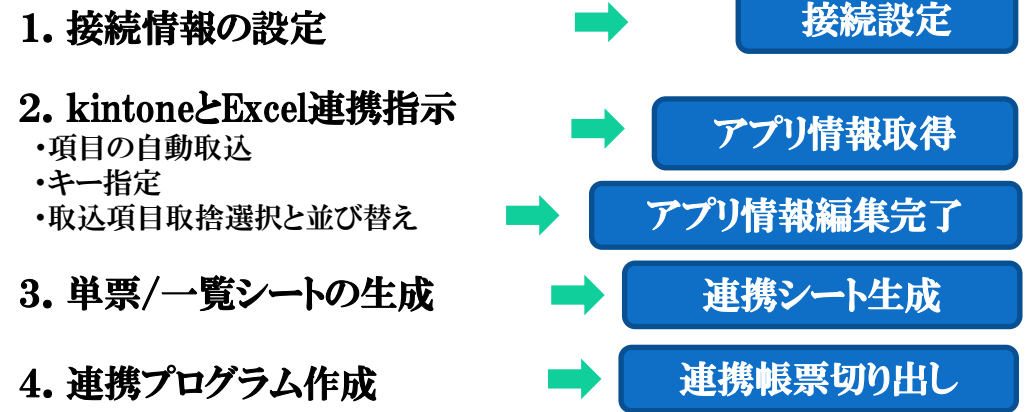

3分でExcel連携プログラムを作ってみよう！

準備

- ・kintoneアプリ
- ・アプリのURL
- ・ユーザID、パスワード
- ・アドイン ライセンスキー
- ・楽々Excel連携ツールと使い方マニュアル

楽々Excel連携ツール

【単票/一覧作成シート】

連携プログラムを動かす。

【単票/一覧シート】

※詳細は「楽々Excel連携ツール（使い方）.pdf」を参照ください。